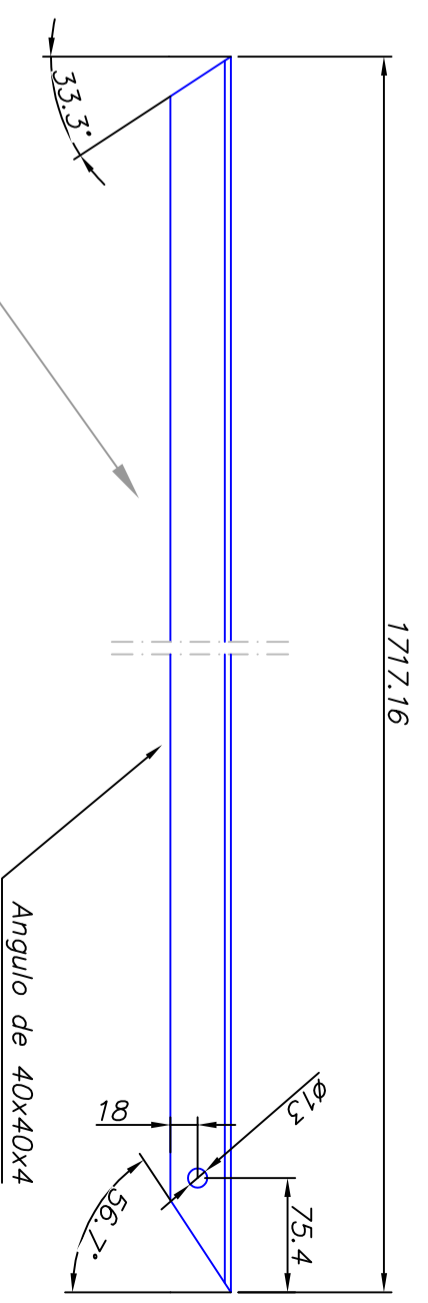

ANCLAJE DE PARED PARA ESCALERA HORIZONTAL

32028
Escala 1/5

Obra:		GRUPO B2 SPORT		Pre / Ped:	
Cliente:		Iañire Sánchez		Fecha: 14/02/2022	
Dibujado:		José M. Romo		Fecha: 15/03/2022	
Comprobado:		Según ET 75.11.02 / 3		Tolerancia:	
Escala: 1/5		Objeto: Anclaje de Pared para Escalera Horizontal		Código: 32028	
				Rev / Sus: Rev 2	
				Nº Plano: 1	