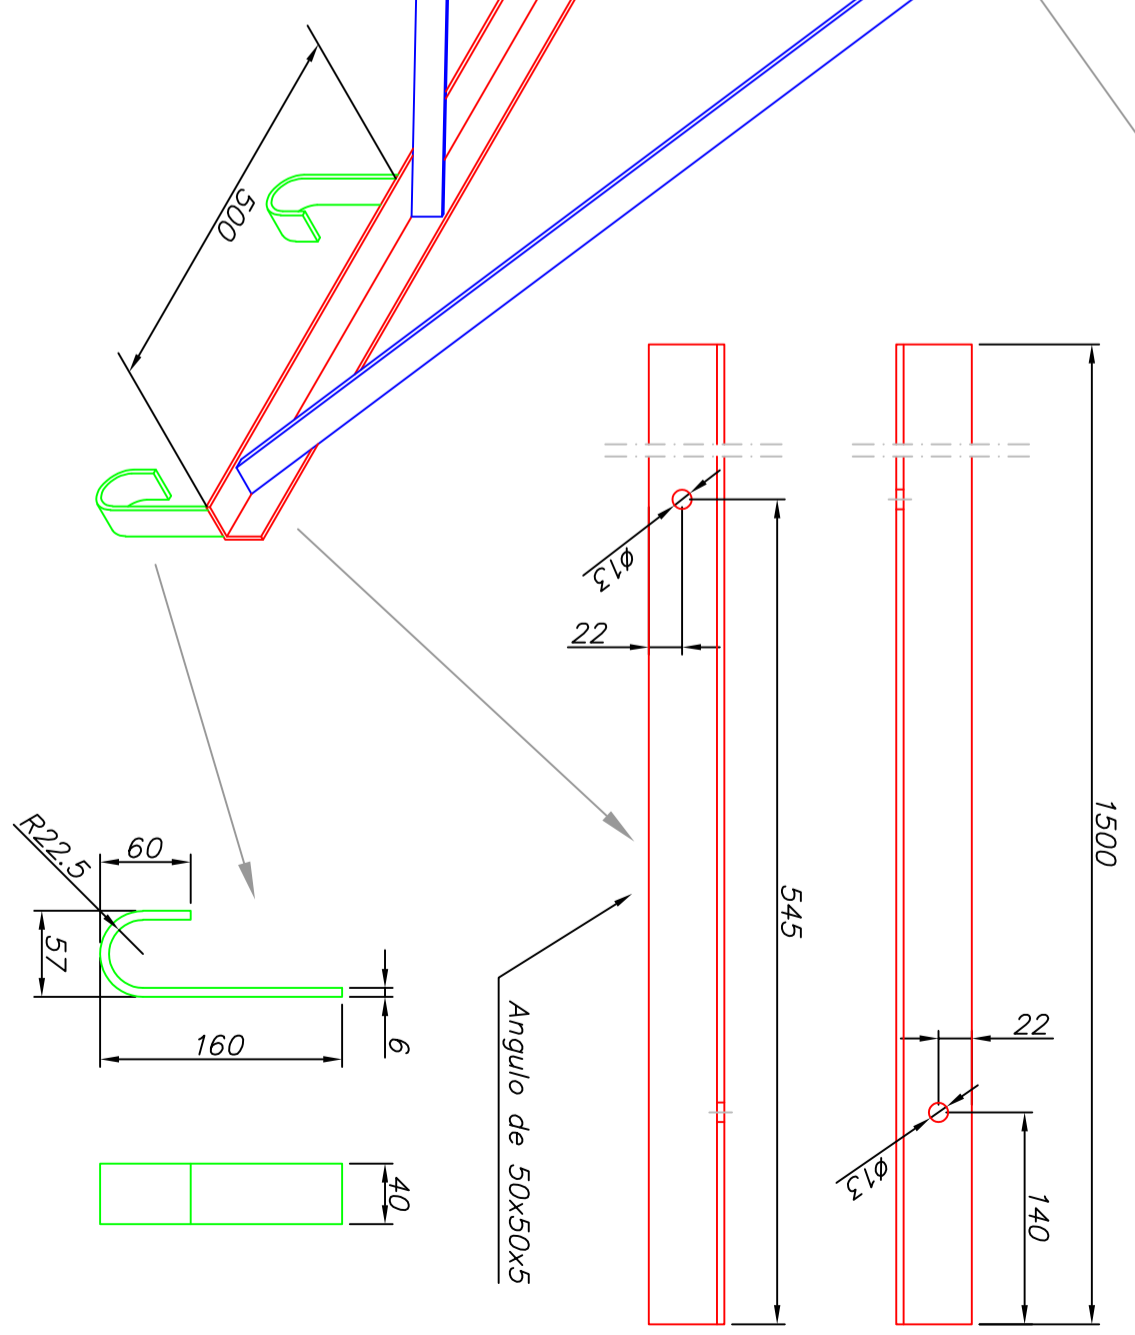

ANCLAJE DE PARED PARA ESCALERA HORIZONTAL

32028
Escala 1/5

Obra:		GRUPO B2 SPORT		Pre / Ped:	
Cliente:		Iañire Sánchez		Fecha: 14/02/2022	
Dibujado:		José M. Romo		Fecha: 15/03/2022	
Comprobado:		Según ET 75.11.02 / 3		Tolerancia:	
Escala: 1/5		Objeto: Anclaje de Pared para Escalera Horizontal		Código: 32028	
				Rev / Sus: Rev 2	
				Nº Plano: 1	