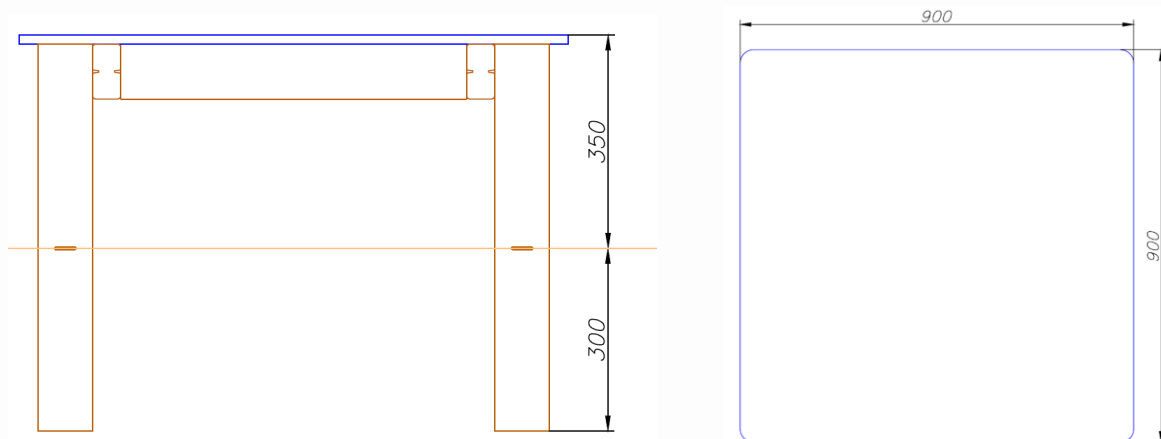

| REFERENCIA | NOMBRE              | FABRICADO ACORDE                |
|------------|---------------------|---------------------------------|
| AG-005     | MESA PARQUE AGILITY | Federación Canina Internacional |

### MATERIALES

- Tableros de polietileno tricapa 15mm de alta densidad bicolor con superficie antideslizante con dibujos grabados en relieve, libre de mantenimiento y antigraffiti. Protección UV, no se astilla, no necesita mantenimiento, 100% reciclable y no tóxico, alta resistencia a la humedad.
- Postes de acero galvanizado #80x2mm y posterior lacado al horno RAL 9016 Blanco.
- Tornillería de acero galvanizado.
- Toda la tornillería se encuentra protegida, con tapones conforme EN1176.

### DIMENSIONES

### ANCLAJE

- Anclaje con perno de rosca interna de 8x80mm para soleras de hormigón.
- Anclaje para suelo blando (arena) con tubo metálico enterrado en dado de hormigón de 400x400x300 mm cubierto de arena.