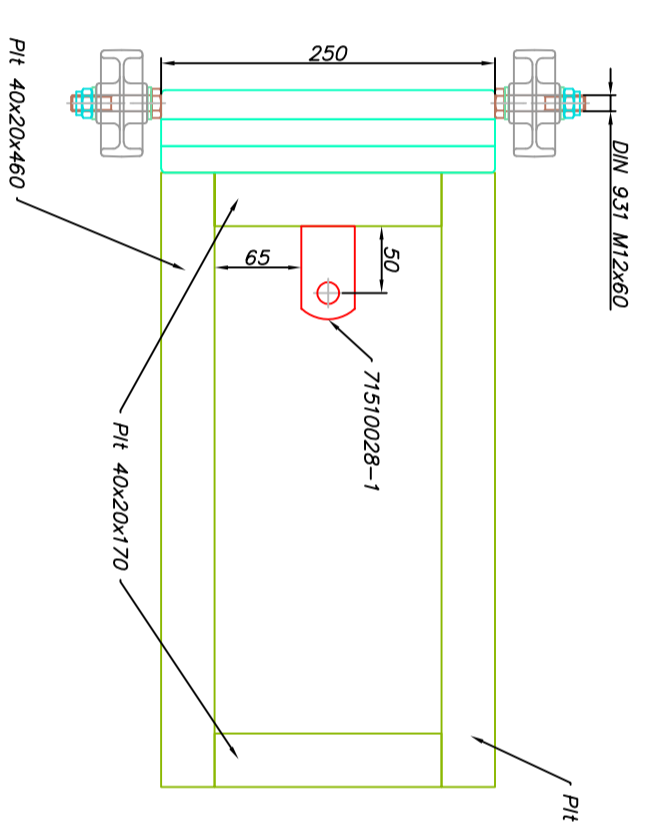

POSTES DE BADMINTON CON BASE Y RUEDAS
42020

Poste
Escala 1/2

Base poste
Escala 1/4

Pletina Ref: 71510937-1
Escala 1/1

Pletina Ref: 71510028-1
Escala 1/1

Polea Ref: 71511234-1
Escala 1/1

Poste
Escala 1/10

Nota: Cotas en milímetros

Obrar:		GRUPO BSPORT	
Cliente:	Jesús M ^o Hernández	Fecha:	3-5-21
Dibujado:	Juan M Galván	Fecha:	3-5-21
Comprobado:	Juan M Galván	Fecha:	3-5-21
Escala:	1/1; 1/2	Objeto:	Poste de Badminton con Base y Ruedas
Revisión:	1/4; 1/10	Código:	42020
		Rev/Sus:	Rev 2
Telf: 903 86 83 83 Fax: 903 86 81 86 http://www.bsport.es proyectos@b2sport.es		Nº Plano:	1