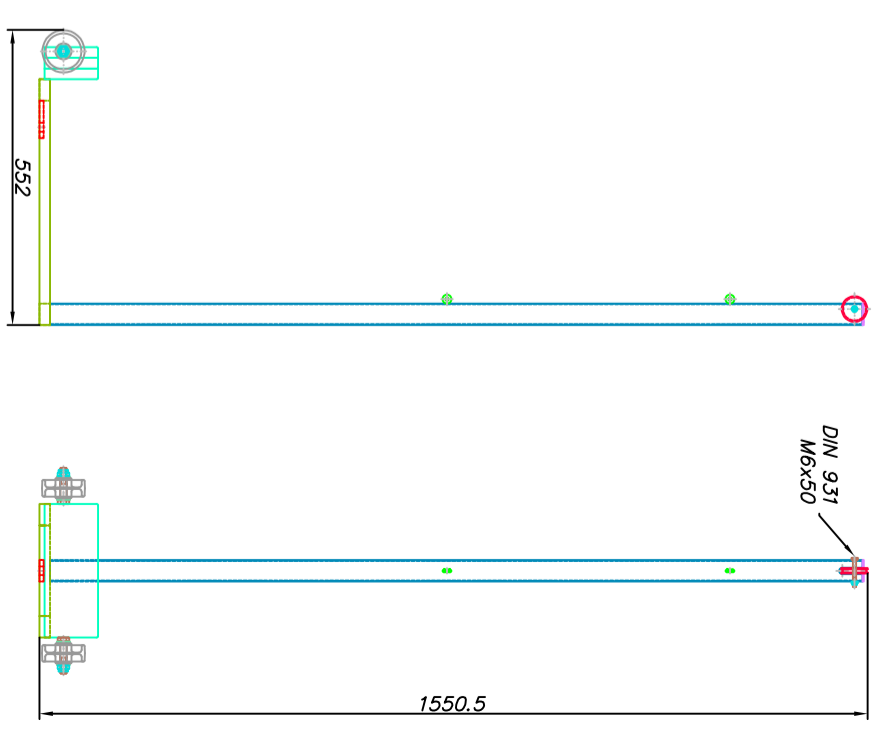

POSTES DE BADMINTON CON BASE Y RUEDAS
42020

Poste
Escala 1/2

Base poste
Escala 1/4

Pletina Ref: 71510937-1
Escala 1/1

Pletina Ref: 71510028-1
Escala 1/1

Polea Ref: 71511234-1
Escala 1/1

Poste
Escala 1/10

Nota: Cotas en milímetros

Obrar:		GRUPO BSPORT	
Cliente:	Jesús M ^o Hernández	Fecha:	3-5-21
Dibujado:	Juan M Galván	Fecha:	3-5-21
Comprobado:	Juan M Galván	Fecha:	3-5-21
Escala:	1/1; 1/2	Objeto:	Poste de Badminton con Base y Ruedas
Revisión:	1/4; 1/10	Código:	42020
		Rev/Sus:	Rev 2
Telf: 903 86 83 83 Fax: 903 86 81 86 http://www.bsport.es proyectos@b2sport.es		Nº Plano:	1