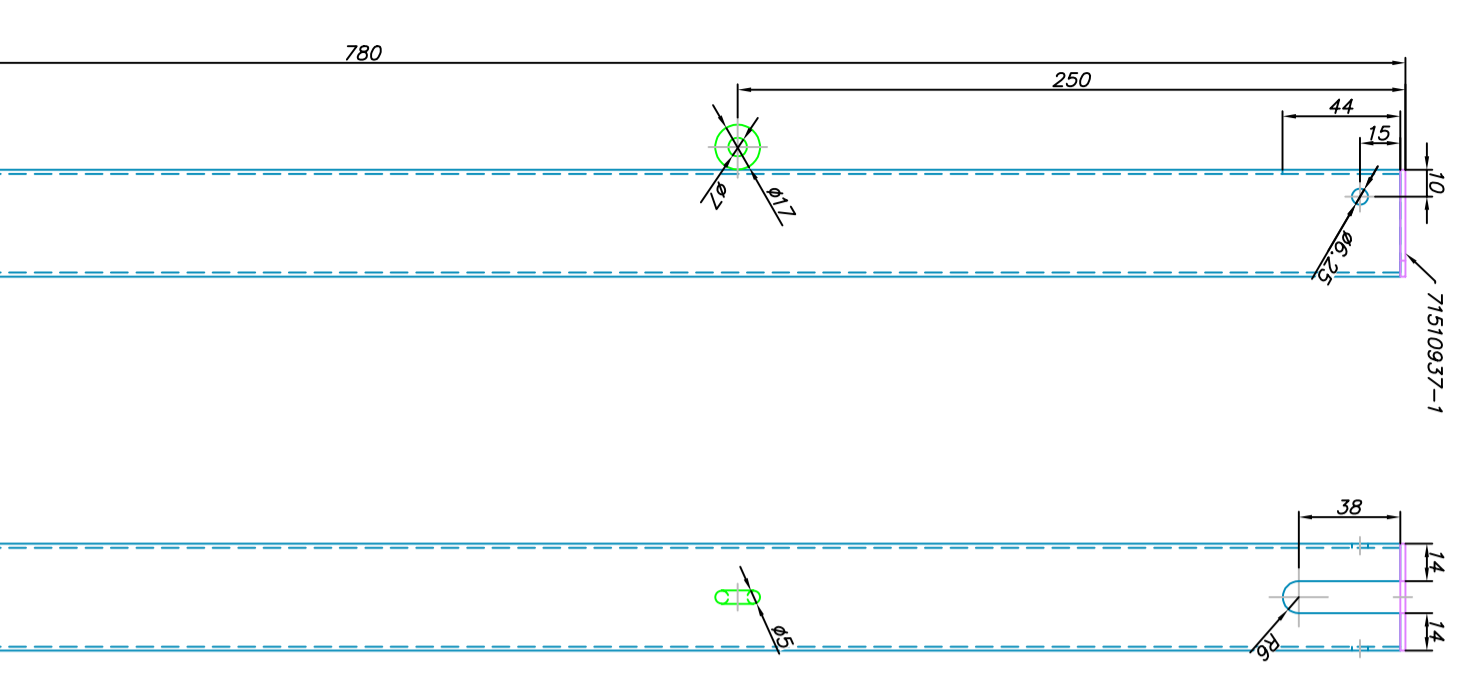

POSTES DE BADMINTON CON BASE Y RUEDAS
42020

Poste
Escala 1/2

Base poste
Escala 1/4

Pletina Ref: 71510937-1
Escala 1/1

Pletina Ref: 71510028-1
Escala 1/1

Polea Ref: 71511234-1
Escala 1/1

Poste
Escala 1/10

Nota: Cotas en milímetros

Obrar:		GRUPO BSPORT	
Cliente:	Jesús M ^o Hernández	Fecha:	3-5-21
Dibujado:	Juan M Galván	Fecha:	3-5-21
Comprobado:	Juan M Galván	Fecha:	3-5-21
Escala:	1/1; 1/2	Objeto:	Poste de Badminton con Base y Ruedas
Revisión:	1/4; 1/10	Código:	42020
		Rev/Sus:	Rev 2
Telf: 903 86 83 83 Fax: 903 86 81 86 http://www.bsport.es proyectos@b2sport.es		Nº Plano:	1