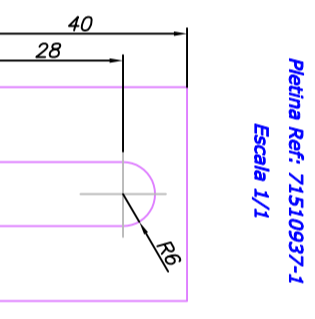

POSTES DE BADMINTON CON BASE Y RUEDAS
42020

Poste
Escala 1/2

Base poste
Escala 1/4

Pletina Ref: 71510937-1
Escala 1/1

Pletina Ref: 71510028-1
Escala 1/1

Polea Ref: 71511234-1
Escala 1/1

Poste
Escala 1/10

Nota: Cotas en milímetros

Obrar:		GRUPO BSPORT	
Cliente:	Jesús M ^o Hernández	Fecha:	3-5-21
Dibujado:	Juan M Galván	Fecha:	3-5-21
Comprobado:	Juan M Galván	Fecha:	3-5-21
Escala:	1/1; 1/2	Objeto:	Poste de Badminton con Base y Ruedas
Revisión:	1/4; 1/10	Código:	42020
		Rev/Sus:	Rev 2
Telf: 903 86 83 83 Fax: 903 86 81 86 http://www.bsport.es proyectos@b2sport.es		Nº Plano:	1