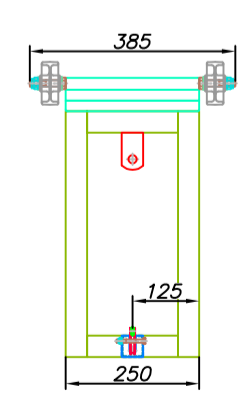

POSTES DE BADMINTON CON BASE Y RUEDAS
42020

Poste
Escala 1/2

Base poste
Escala 1/4

Pletina Ref: 71510937-1
Escala 1/1

Pletina Ref: 71510028-1
Escala 1/1

Polea Ref: 71511234-1
Escala 1/1

Poste
Escala 1/10

Nota: Cotas en milímetros

Obrar:		GRUPO BSPORT	
Cliente:	Jesús M ^o Hernández	Fecha:	3-5-21
Dibujado:	Juan M Galván	Fecha:	3-5-21
Comprobado:	Juan M Galván	Fecha:	3-5-21
Escala:	1/1; 1/2	Objeto:	Poste de Badminton con Base y Ruedas
Revisión:	1/4; 1/10	Código:	42020
		Rev/Sus:	Rev 2
Telf: 903 86 83 83 Fax: 903 86 81 86 http://www.bsport.es proyectos@b2sport.es		Nº Plano:	1