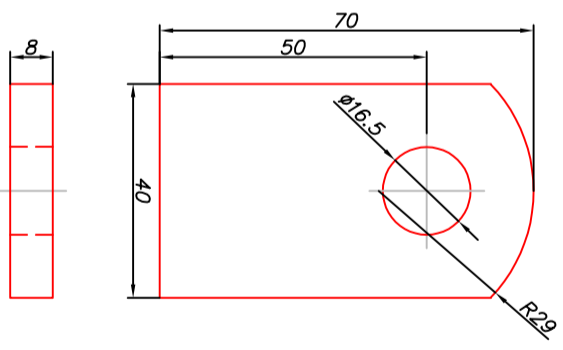

POSTES DE BADMINTON CON BASE Y RUEDAS
42020

Poste
Escala 1/2

Base poste
Escala 1/4

Pletina Ref: 71510937-1
Escala 1/1

Pletina Ref: 71510028-1
Escala 1/1

Polea Ref: 71511234-1
Escala 1/1

Poste
Escala 1/10

Nota: Cotas en milímetros

Obrar:		GRUPO BSPORT	
Cliente:	Jesús M ^o Hernández	Fecha:	3-5-21
Dibujado:	Juan M Galván	Fecha:	3-5-21
Comprobado:	Juan M Galván	Fecha:	3-5-21
Escala:	1/1; 1/2	Objeto:	Poste de Badminton con Base y Ruedas
Revisión:	1/4; 1/10	Código:	42020
		Rev/Sus:	Rev 2
Telf: 903 86 83 83 Fax: 903 86 81 86 http://www.bsport.es proyectos@b2sport.es		Nº Plano:	1